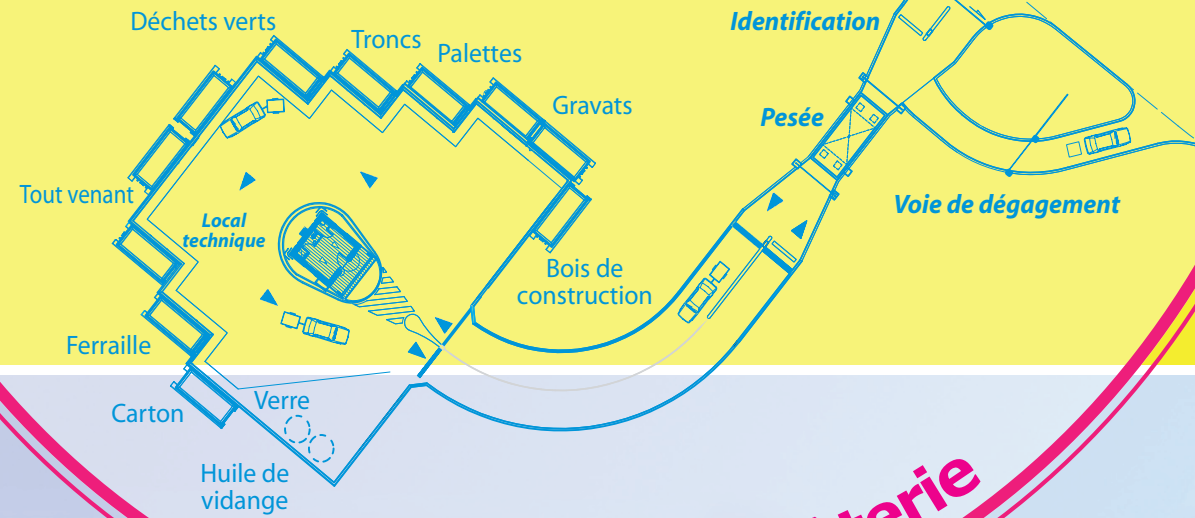

## Le FONCTIONNEMENT de **La Déchèterie** **SUD ROUSSILLON**

Les déchets sont jetés dans les conteneurs adéquats et peuvent ainsi être valorisés. Les filières de valorisation sont en effet de plus en plus nombreuses et sophistiquées.

### *Quelques exemples :*

*Les gravats sont transformés en différents granulats de qualité, utilisés en terrassement. Les déchets verts produisent un engrais très écologique. Le carton repart dans la filière de fabrication du papier...*

## Plan de la déchèterie